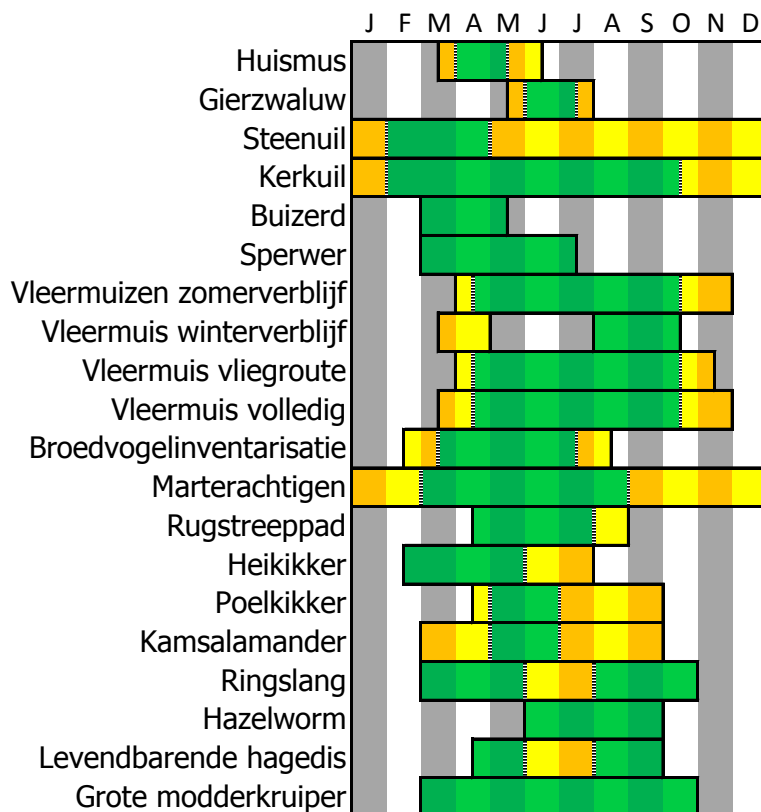

Overzicht onderzoeksperiodes

Heeft u vragen? Neem contact op!

Contactgegevens

+31 (0) 640182431

info@eceau.nl

tevens bereikbaar via WhatsApp!